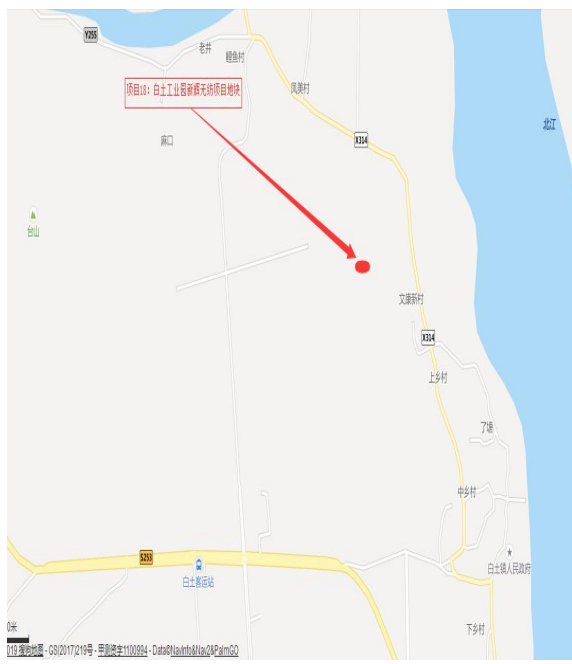

项目 17：白土工业园 S253 线公路东面某地块

宗地位置

实地相片

项目编号	项目 18	项目名称	白土工业园S253线公路东面某地块
项目座落	白土镇白土工业园		
拟规划用途	工业用地	项目面积（公顷）	3.3333

宗地影像图

项目 18：白土工业园 S253 线公路东面某地块

宗地位置

实地相片