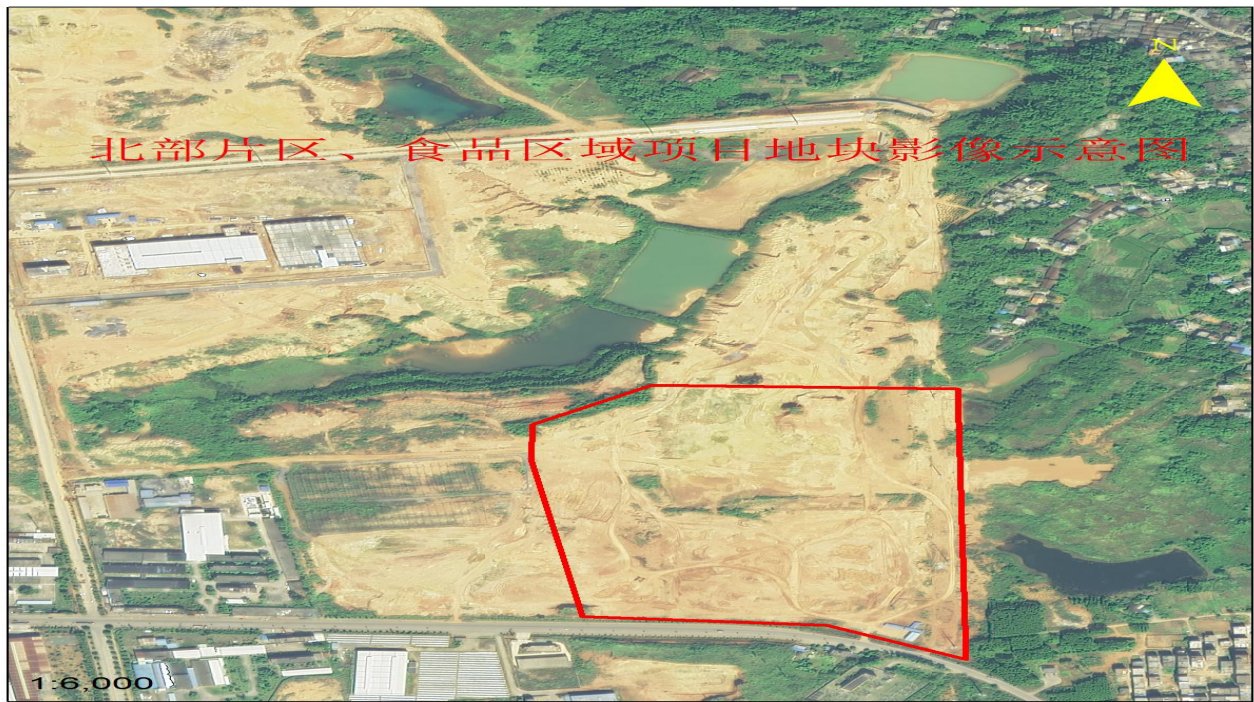

实地相片

项目编号	项目 16	项目名称	白土工业园兴园北路西面某地块
项目座落	白土镇白土工业园		
拟规划用途	工业用地	项目面积（公顷）	3.442

宗地影像图

项目 16：白土工业园兴园北路西面某地块

宗地位置

实地相片

项目编号	项目 17	项目名称	白土工业园S253线公路东面某地块
项目座落	白土镇白土工业园		
拟规划用途	工业用地	项目面积（公顷）	3.3333

宗地影像图

项目 17：白土工业园 S253 线公路东面某地块

宗地位置

实地相片

项目编号	项目 18	项目名称	白土工业园S253线公路东面某地块
项目座落	白土镇白土工业园		
拟规划用途	工业用地	项目面积（公顷）	3.3333

宗地影像图

项目 18：白土工业园 S253 线公路东面某地块

宗地位置

实地相片

项目编号	项目 20	项目名称	白土工业园北部片区、食品区域项目地块
项目座落	白土镇白土工业园		
预计用途	工业用地	项目面积（公顷）	26.6667

宗地影像图

项目 20 号：白土工业园北部片区、食品区域项目地块

宗地示意图

实地相片