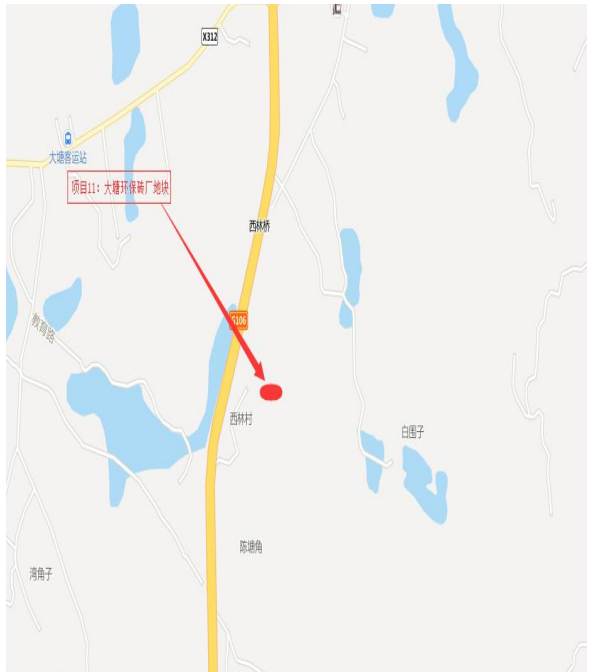

项目编号	项目 11	项目名称	大塘镇西林村委某地块
项目座落	大塘镇西林村委会		
拟规划用途	工业用地	项目面积（公顷）	2.0

宗地影像图

项目 11：大塘镇西林村委某地块

宗地位置

实地相片

项目编号	项目 12	项目名称	马坝演山水厂项目地块
项目座落	马坝镇		
拟规划用途	公共管理与公共服务用地	项目面积（公顷）	0.7711

宗地影像图

项目 12：马坝演山水厂项目地块

宗地位置

实地相片

项目编号	项目 13	项目名称	大塘镇左村村委某地块
项目座落	大塘镇左村村委		
拟规划用途	工业用地	项目面积（公顷）	6.3627

宗地影像图

项目 13：大塘镇左村村委某地块

宗地位置

实地相片

项目编号	项目 14	项目名称	白土工业园兴园北路东面某地块
项目座落	白土镇白土工业园		
拟规划用途	工业用地	项目面积（公顷）	1.3333

项目 17：白土工业园 S253 线公路东面某地块

宗地位置

实地相片

项目编号	项目 18	项目名称	白土工业园S253线公路东面某地块
项目座落	白土镇白土工业园		
拟规划用途	工业用地	项目面积（公顷）	3.3333

宗地影像图

项目 18：白土工业园 S253 线公路东面某地块

宗地位置

实地相片