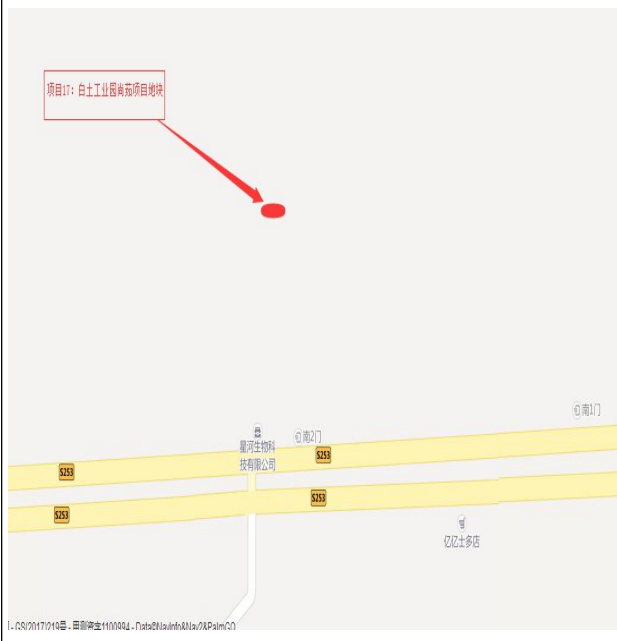

宗地影像图

项目 14：白土工业园兴园北路西面某地块

宗地位置

实地相片

项目编号	项目 15	项目名称	白土工业园兴园北路西面某地块
项目座落	白土镇白土工业园		
拟规划用途	仓储用地	项目面积（公顷）	1.5547

宗地影像

项目 15：白土工业园兴园北路西面某地块

宗地位置

实地相片

项目编号	项目 16	项目名称	白土工业园兴园北路西面某地块
项目座落	白土镇白土工业园		
拟规划用途	工业用地	项目面积（公顷）	3.442

宗地影像图

项目 16：白土工业园兴园北路西面某地块

宗地位置

实地相片

项目编号	项目 17	项目名称	白土工业园S253线公路东面某地块
项目座落	白土镇白土工业园		
拟规划用途	工业用地	项目面积（公顷）	3.3333

宗地影像图

项目 17：白土工业园 S253 线公路东面某地块

宗地位置

实地相片

项目编号	项目 18	项目名称	白土工业园S253线公路东面某地块
项目座落	白土镇白土工业园		
拟规划用途	工业用地	项目面积（公顷）	3.3333

宗地影像图

项目 18：白土工业园 S253 线公路东面某地块

宗地位置

实地相片

项目编号	项目 20	项目名称	白土工业园北部片区、食品区域项目地块
项目座落	白土镇白土工业园		
预计用途	工业用地	项目面积（公顷）	26.6667

宗地影像图

项目 20 号：白土工业园北部片区、食品区域项目地块

宗地示意图

实地相片