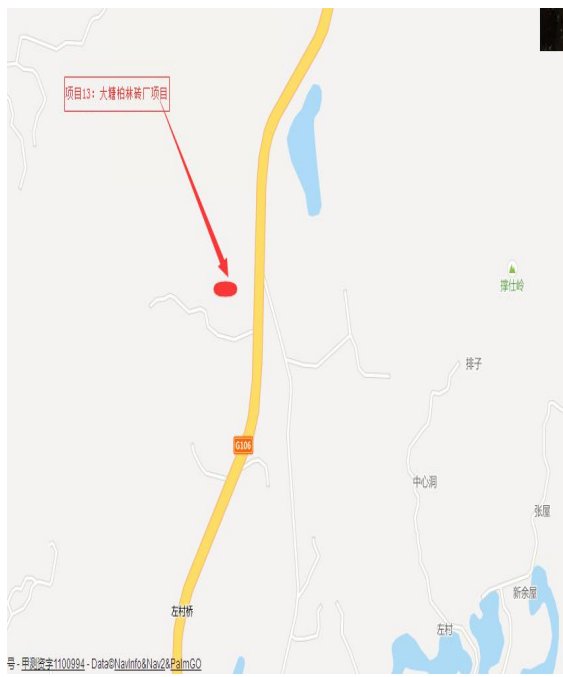

宗地位置

实地相片

项目编号	项目 13	项目名称	大塘镇左村村委某地块
项目座落	大塘镇左村村委		
拟规划用途	工业用地	项目面积（公顷）	6.3627

宗地影像图

项目 13：大塘镇左村村委某地块

宗地位置

实地相片

项目编号	项目 14	项目名称	白土工业园兴园北路东面某地块
项目座落	白土镇白土工业园		
拟规划用途	工业用地	项目面积（公顷）	1.3333

项目 17：白土工业园 S253 线公路东面某地块

宗地位置

实地相片

项目编号	项目 18	项目名称	白土工业园S253线公路东面某地块
项目座落	白土镇白土工业园		
拟规划用途	工业用地	项目面积（公顷）	3.3333

宗地影像图

项目 18：白土工业园 S253 线公路东面某地块

宗地位置

实地相片