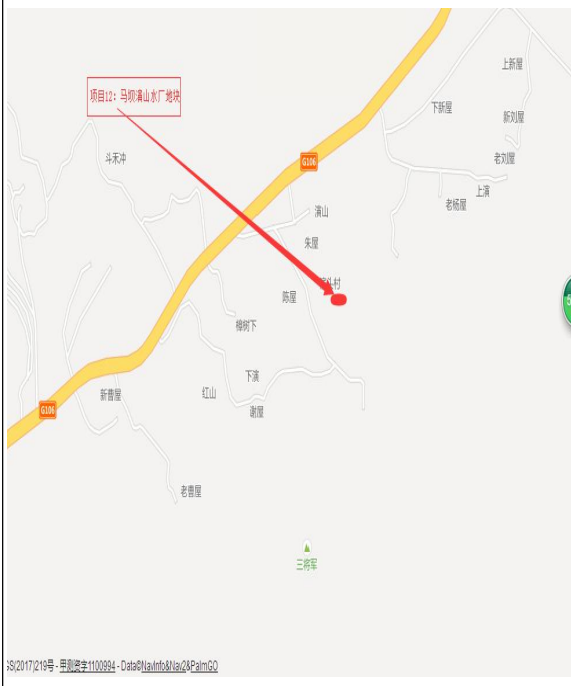

项目编号	项目 11	项目名称	大塘镇西林村委某地块
项目座落	大塘镇西林村委会		
拟规划用途	工业用地	项目面积（公顷）	2.0

宗地影像图

项目 11：大塘镇西林村委某地块

宗地位置

实地相片

项目编号	项目 12	项目名称	马坝演山水厂项目地块
项目座落	马坝镇		
拟规划用途	公共管理与公共服务用地	项目面积（公顷）	0.7711

宗地影像图

项目 12：马坝演山水厂项目地块

宗地位置

实地相片

项目编号	项目 13	项目名称	大塘镇左村村委某地块
项目座落	大塘镇左村村委		
拟规划用途	工业用地	项目面积（公顷）	6.3627

宗地影像图

项目 13：大塘镇左村村委某地块

宗地位置

实地相片

项目编号	项目 14	项目名称	白土工业园兴园北路东面某地块
项目座落	白土镇白土工业园		
拟规划用途	工业用地	项目面积（公顷）	1.3333

项目 17：白土工业园 S253 线公路东面某地块

宗地位置

实地相片

项目编号	项目 18	项目名称	白土工业园S253线公路东面某地块
项目座落	白土镇白土工业园		
拟规划用途	工业用地	项目面积（公顷）	3.3333

宗地影像图

项目 18：白土工业园 S253 线公路东面某地块

宗地位置

实地相片

项目编号	项目 20	项目名称	白土工业园北部片区、食品区域项目地块
项目座落	白土镇白土工业园		
预计用途	工业用地	项目面积（公顷）	26.6667

宗地影像图

项目 20 号：白土工业园北部片区、食品区域项目地块

宗地示意图

实地相片