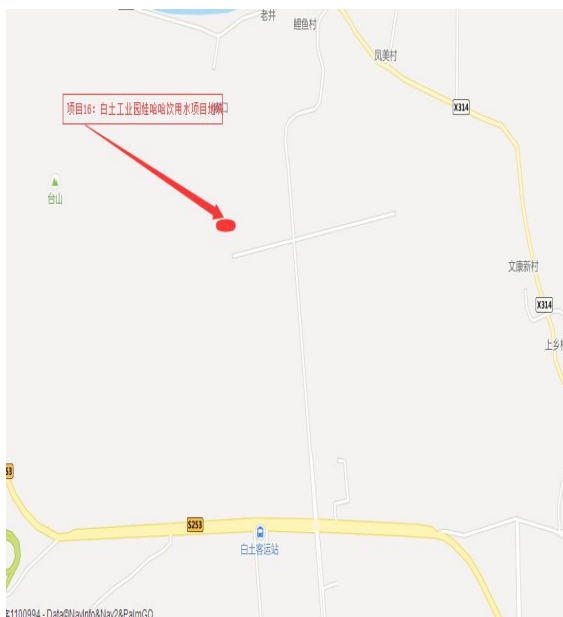

实地相片

项目编号	项目 16	项目名称	白土工业园兴园北路西面某地块
项目座落	白土镇白土工业园		
拟规划用途	工业用地	项目面积（公顷）	3.442

宗地影像图

项目 16：白土工业园兴园北路西面某地块

宗地位置

实地相片

项目编号	项目 17	项目名称	白土工业园S253线公路东面某地块
项目座落	白土镇白土工业园		
拟规划用途	工业用地	项目面积（公顷）	3.3333

宗地影像图

项目 17：白土工业园 S253 线公路东面某地块

宗地位置

实地相片

项目编号	项目 18	项目名称	白土工业园S253线公路东面某地块
项目座落	白土镇白土工业园		
拟规划用途	工业用地	项目面积（公顷）	3.3333

宗地影像图

项目 18：白土工业园 S253 线公路东面某地块

宗地位置

实地相片