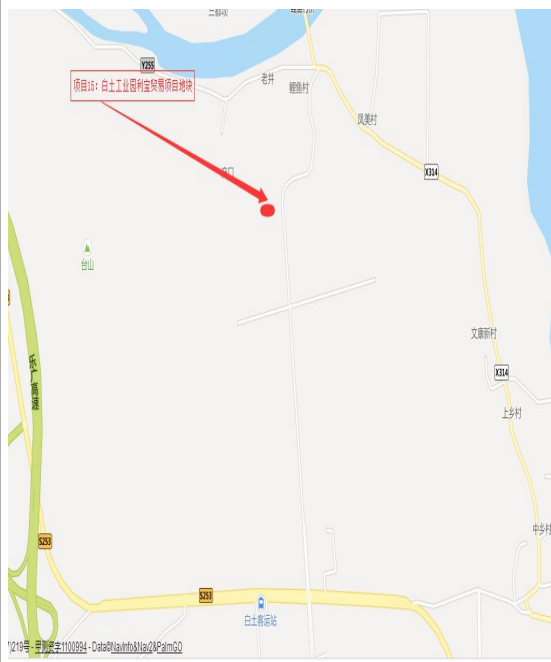

项目编号	项目 15	项目名称	白土工业园兴园北路西面某地块
项目座落	白土镇白土工业园		
拟规划用途	仓储用地	项目面积（公顷）	1.5547

宗地影像

项目 15：白土工业园兴园北路西面某地块