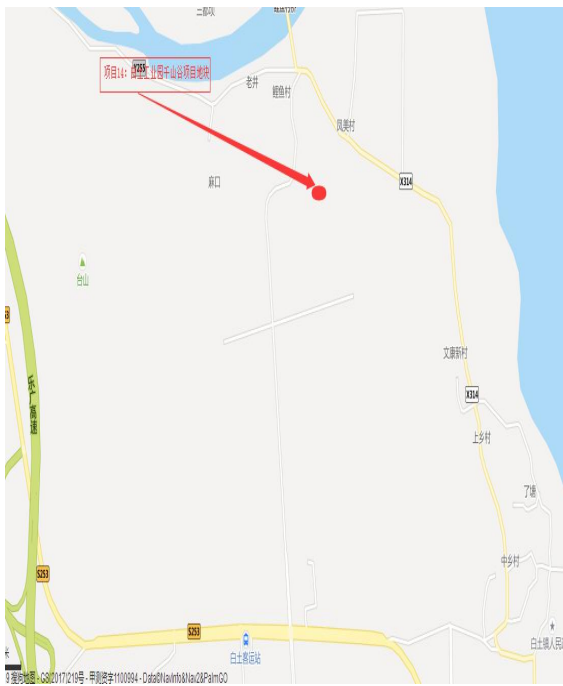

宗地位置

实地相片

项目编号	项目 13	项目名称	大塘镇左村村委某地块
项目座落	大塘镇左村村委		
拟规划用途	工业用地	项目面积（公顷）	6.3627

宗地影像图

项目 13：大塘镇左村村委某地块

宗地位置

实地相片

项目编号	项目 14	项目名称	白土工业园兴园北路东面某地块
项目座落	白土镇白土工业园		
拟规划用途	工业用地	项目面积（公顷）	1.3333

宗地影像图

项目 14：白土工业园兴园北路西面某地块

宗地位置

实地相片

项目编号	项目 15	项目名称	白土工业园兴园北路西面某地块
项目座落	白土镇白土工业园		
拟规划用途	仓储用地	项目面积（公顷）	1.5547

宗地影像

项目 15：白土工业园兴园北路西面某地块

宗地位置

项目 17：白土工业园 S253 线公路东面某地块

宗地位置

实地相片

项目编号	项目 18	项目名称	白土工业园S253线公路东面某地块
项目座落	白土镇白土工业园		
拟规划用途	工业用地	项目面积（公顷）	3.3333

宗地影像图

项目 18：白土工业园 S253 线公路东面某地块

宗地位置

实地相片