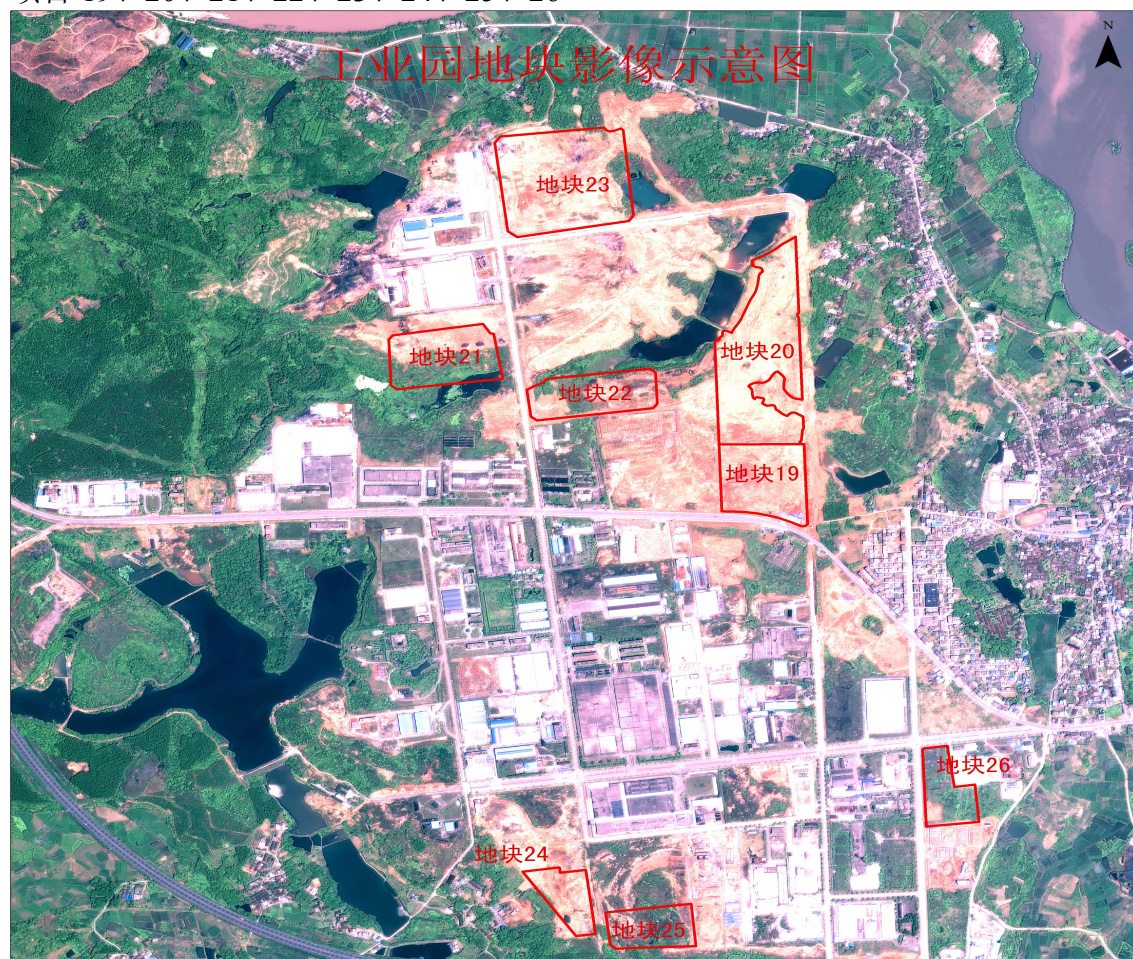

实地相片

项目 18：沙溪镇东华某地块

| 项目编号 | 项目名称 | 项目座落 | 拟规划用途 | 项目面积 (公顷) |
|-------|----------------------|------|-------|--------------|
| 项目 19 | 曲江经济开发区白土工业园振兴北路西侧地块 | 白土镇 | 工业 | 6.7139 |
| 项目 20 | 曲江经济开发区白土工业园振兴北路西侧地块 | 白土镇 | 工业 | 13.3754 |
| 项目 21 | 曲江经济开发区白土工业园兴园路西侧地块 | 白土镇 | 工业 | 6.4462 |
| 项目 22 | 曲江经济开发区白土工业园兴园北路东侧地块 | 白土镇 | 工业 | 5.4545 |
| 项目 23 | 曲江经济开发区白土工业园上乡东路北地块 | 白土镇 | 工业 | 13.6360 |
| 项目 24 | 曲江经济开发区白土工业园兴园南路西侧地块 | 白土镇 | 工业 | 3.0022 |
| 项目 25 | 曲江经济开发区白土工业园兴园北路南侧地块 | 白土镇 | 工业 | 3.6650 |
| 项目 26 | 曲江经济开发区白土工业园志锐南路东侧地块 | 白土镇 | 工业 | 3.3321 |

宗地影像图

项目 19、20、21、22、23、24、25、26

宗地示意图

项目 19、20、21、22、23、24、25、26

实地照片

项目 19：曲江经济开发区白土工业园振兴北路西侧地块

项目 20：曲江经济开发区白土工业园振兴北路西侧地块

项目 21：曲江经济开发区白土工业园兴园北路西侧地块

项目 22：曲江经济开发区白土工业园兴园北路东侧地块

项目 23：曲江经济开发区白土工业园上乡东路北侧地块

项目 24：曲江经济开发区白土工业园兴园南路西侧地块

项目 23：曲江经济开发区白土工业园兴园南路东侧地块

项目 23：曲江经济开发区白土工业园上志锐南路东侧地块